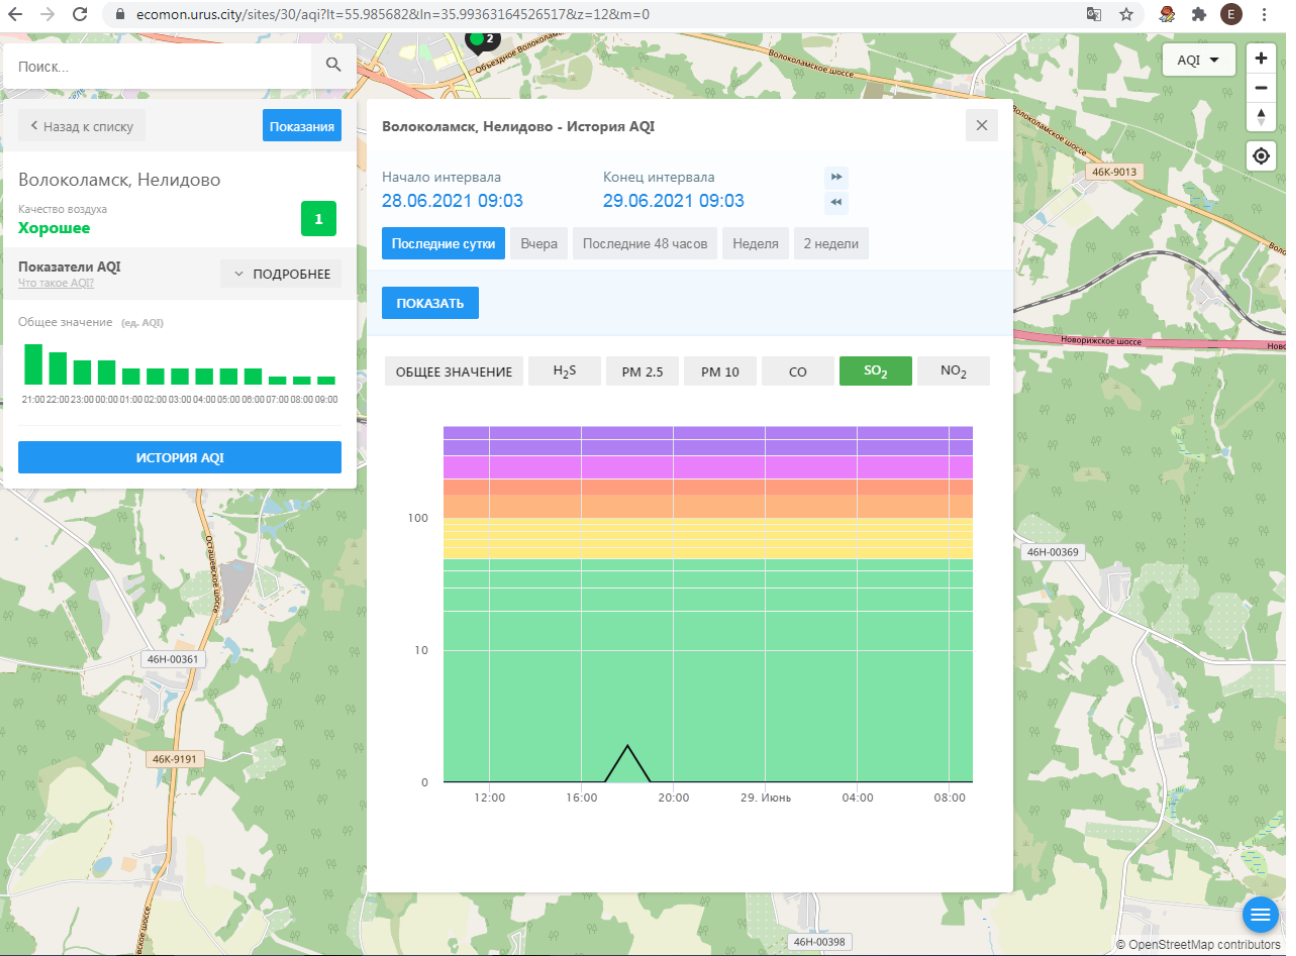

Поиск...

← Назад к списку Показания

Волоколамск, Нелидово
 Качество воздуха **Хорошее** 1

Показатели AQI
 Что такое AQI? ▼ ПОДРОБНЕЕ

Общее значение (ед. AQI)

21:00 22:00 23:00 00:00 01:00 02:00 03:00 04:00 05:00 06:00 07:00 08:00 09:00

ИСТОРИЯ AQI

Волоколамск, Нелидово - История AQI ✕

Начало интервала: 28.06.2021 09:03 Конец интервала: 29.06.2021 09:03

Последние сутки
Вчера
Последние 48 часов
Неделя
2 недели

ПОКАЗАТЬ

ОБЩЕЕ ЗНАЧЕНИЕ
H₂S
PM 2.5
PM 10
CO
SO₂
NO₂

100
10
0

12:00 16:00 20:00 29. Июнь 04:00 08:00

© OpenStreetMap contributors

Поиск...

Волоколамск, Нелидово

Качество воздуха **Хорошее** 1

Показатели AQI Что такое AQI? ПОДРОБНЕЕ

Общее значение (ед. AQI)