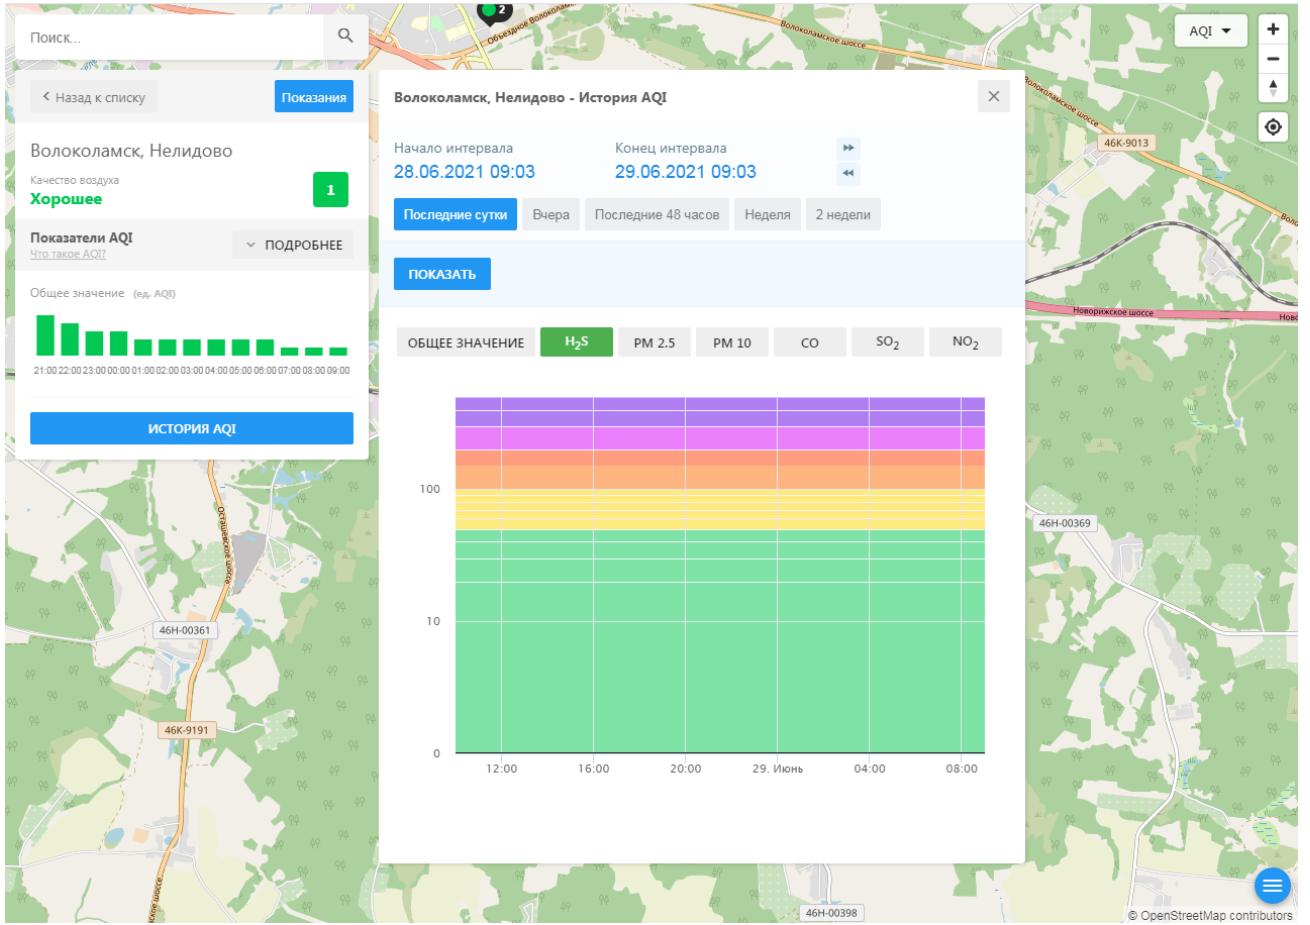

Поиск...

Волоколамск, Нелидово

Качество воздуха **1**
Хорошее

Показатели AQI **ПОДРОБНЕЕ**

Общее значение (ед. AQI)

ИСТОРИЯ AQI

Волоколамск, Нелидово - История AQI

Начало интервала: 28.06.2021 09:03
Конец интервала: 29.06.2021 09:03

Последние сутки | Вчера | Последние 48 часов | Неделя | 2 недели

ПОКАЗАТЬ

ОБЩЕЕ ЗНАЧЕНИЕ | H₂S | PM 2.5 | PM 10 | CO | SO₂ | NO₂

Время	Общее значение AQI
12:00	10
14:00	8
16:00	9
18:00	9
20:00	8
22:00	4
00:00	4
02:00	4
04:00	4
06:00	4
08:00	4

© OpenStreetMap contributors

ecomon.urus.city/sites/30/aqi?lt=55.985682&ln=35.99363164526517&z=12&m=0

Поиск...

Волоколамск, Нелидово

Качество воздуха **Хорошее** 1

Показатели AQI Что такое AQI? ПОДРОБНЕЕ

Общее значение (ед. AQI)