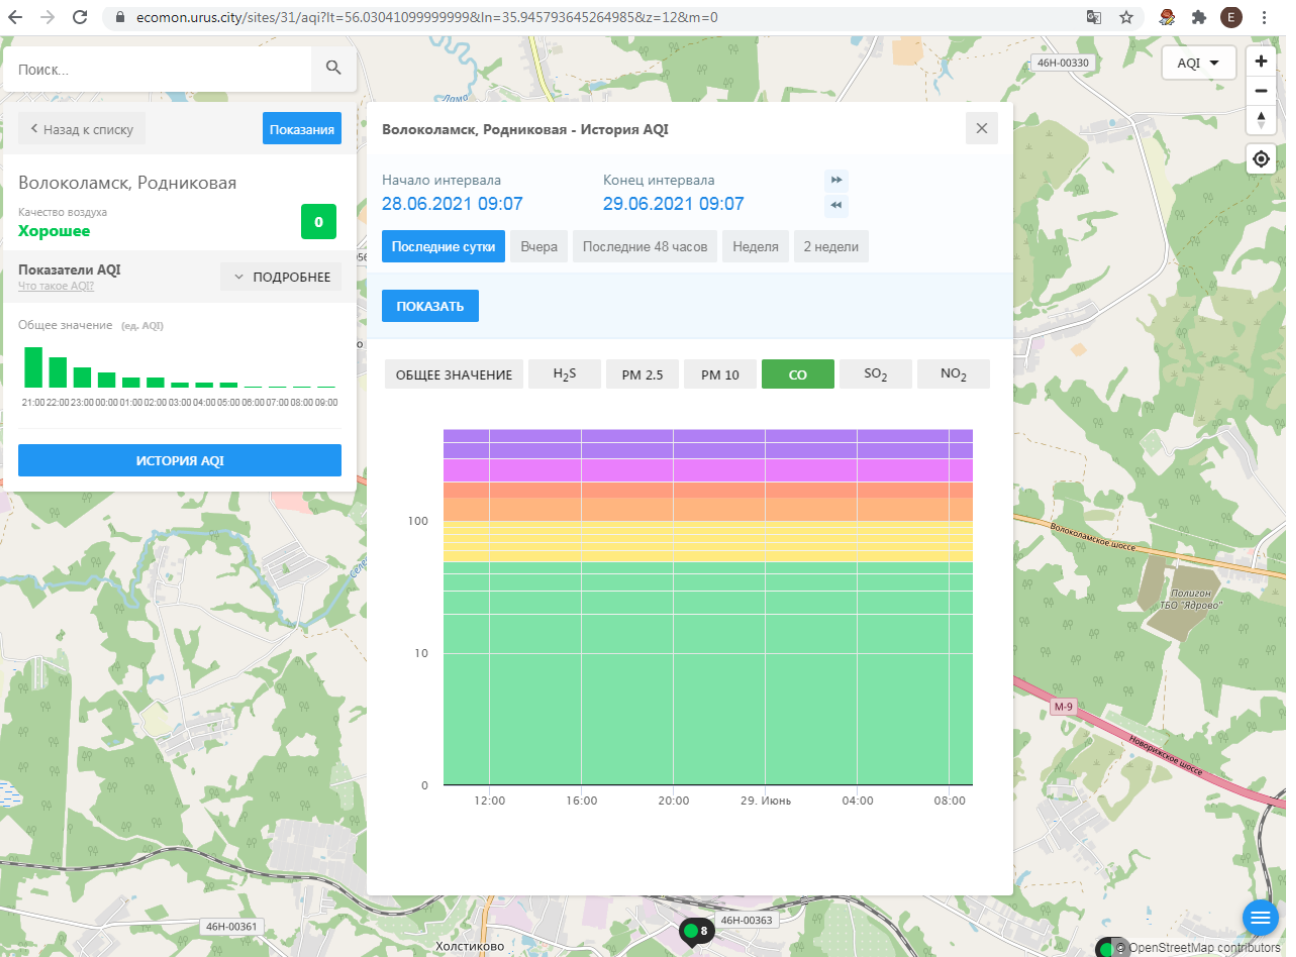

Последние сутки Вчера Последние 48 часов Неделя 2 недели

ПОКАЗАТЬ

ОБЩЕЕ ЗНАЧЕНИЕ H₂S PM 2.5 **PM 10** CO SO₂ NO₂

Время	PM 10 (ед. AQI)
12:00	~3
16:00	~8
18:00	~10
20:00	~5
29. Июнь	~3
04:00	~1
08:00	~0.5

OpenStreetMap contributors

ecomon.urus.city/sites/31/aqi?lt=56.03041099999999&ln=35.945793645264985&z=12&m=0

Поиск...

Волоколамск, Родниковая

Качество воздуха **Хорошее** 0

Показатели AQI Что такое AQI? ПОДРОБНЕЕ